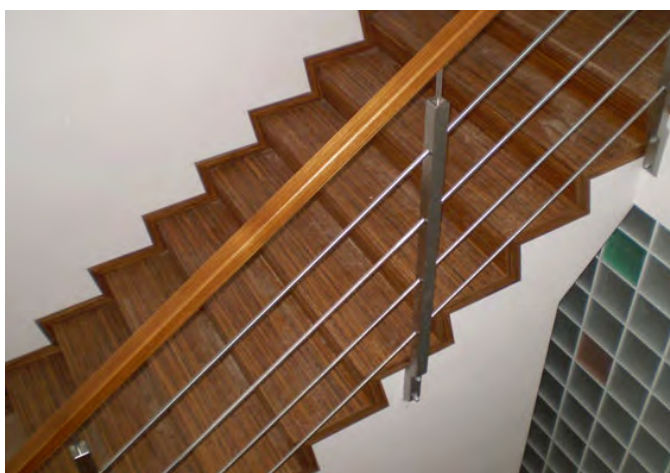

Schodová hrana LAMETT

Doplňky ke schodové hraně

Typ výrobku, konstrukce	Objednávací kód	Název (dřevina, dekor)	Povrchová úprava	Profil lišty B/tl. - délka (mm)	MOC Kč/bm bez DPH
Masivní boční lišta volně ložená	lišta+kód podlahy	Dub evropský	Tvrdivoskový olej	37/4 - metráž	361,-
Masivní boční lišta volně ložená	lišta+kód podlahy	Dub – ostatní barvy (domořeno)	Tvrdivoskový olej	37/4 - metráž	473,-
Masivní boční lišta volně ložená	lišta+kód podlahy	Ostatní dekory dřevin a barvy	Tvrdivoskový olej	37/4 - metráž	630,-
Typ výrobku, konstrukce	Objednávací kód	Balení		MOC Kč/balení bez DPH	
Olej na domoření řezů	olej + kód podlahy	cca 0,1 l		526,-	

Realizace:

Dostupnost schodových hran LAMETT:

Schodové hrany jsou na objednávku, termín dodání se řídí podle dostupnosti položky podlahy, ze které se vyrábí, uvedené ve sloupci Dostupnost v našem MOC ceníku:

Dostupnost podlah CS - dodání schodových hran za cca 6 týdnů

Dostupnost podlah S - dodání schodových hran za cca 4 týdny

Za delší schod (nadpojení) než je délka lamely se účtuje 10% z ceny běžné (platba včetně prořezu další celé lamely)

Za uřezání na kratší délku než je délka lamely se účtuje 10% z ceny (platba včetně prořezu celé lamely)