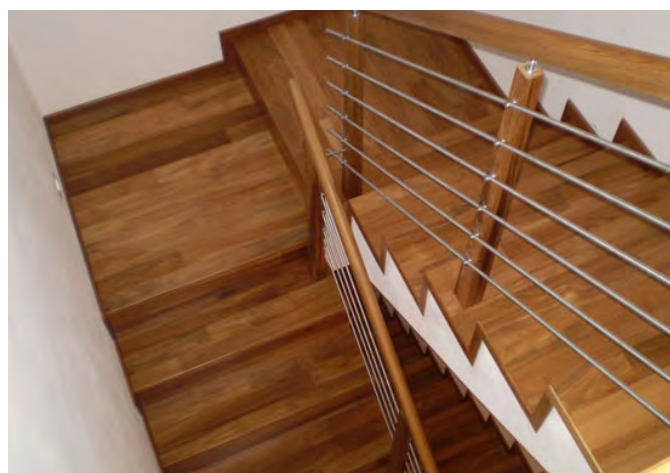

Schodová hrana LAMETT

Doplňky ke schodové hraně

Typ výrobku, konstrukce	Objednávací kód	Název (dřevina, dekor)	Povrchová úprava	Profil lišty B/tl. - délka (mm)	MOC Kč/bm bez DPH
Masivní boční lišta volně ložená	lišta+kód podlahy	Dub evropský	Tvrdivoskový olej	37/4 - metráž	361,-
Masivní boční lišta volně ložená	lišta+kód podlahy	Dub – ostatní barvy (domořeno)	Tvrdivoskový olej	37/4 - metráž	473,-
Masivní boční lišta volně ložená	lišta+kód podlahy	Ostatní dekory dřevin a barvy	Tvrdivoskový olej	37/4 - metráž	630,-
Typ výrobku, konstrukce	Objednávací kód	Balení		MOC Kč/balení bez DPH	
Olej na domoření řezů	olej + kód podlahy	cca 0,1 l		526,-	

Realizace:

Dostupnost schodových hran LAMETT:

Schodové hrany jsou na objednávku, termín dodání se řídí podle dostupnosti položky podlahy, ze které se vyrábí, uvedené ve sloupci Dostupnost v našem MOC ceníku:

Dostupnost podlah CS - dodání schodových hran za cca 6 týdnů

Dostupnost podlah S - dodání schodových hran za cca 4 týdny

Za delší schod (nadpojení) než je délka lamely se účtuje 10% z ceny běžné (platba včetně prořezu další celé lamely)

Za uřezání na kratší délku než je délka lamely se účtuje 10% z ceny (platba včetně prořezu celé lamely)